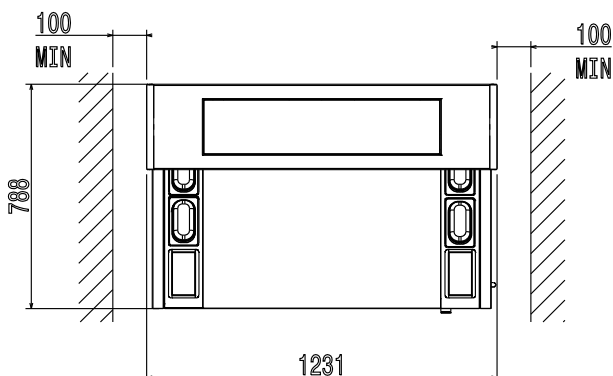

Boven aanzicht

Elektra

Voltage

351084 (E2VVADBRZA)	380-415/380-400 V/3N ph/50/60 Hz
Elektrisch max. vermogen	14.5 kW
Stekker type	IEC/EN 60309-1/2

Algemene gegevens

Externe afmetingen, lengte	1231 mm
Externe afmetingen, breedte	788 mm
Externe afmetingen, hoogte	1284 mm
Gewicht, netto	180 kg
Waterdichtheid index	IPX4
Aantal wandcontactdozen voor LiberoPro units	4 Schuko wcd's, 230V-50hz-1N

Te plaatsen LiberoPro units: Inductie kookplaat (230v), inductie wok (230v), inductie bakplaat (230v)

Overige gegevens

Temperatuur koellade	0/+10 °C

Duurzaamheid

Amperage	ISO 9001 Amps
Koelmiddel	R600a
GWP index	3

Meegeleverde accessoires

- 2 stuks KOOLSTOF FILTER voor LiberoPro Point PNC 650190
- 2 stuks LABYRINT FILTER, rooster van roestvrijstaal 1.4301 (AISI304), voor LiberoPro Point, 417x132 mm PNC 650191
- 1 stuks HOUDER LINKS, voor 2x 1/9 GN en 1x houder voor keukengereedschap, LiberoPro Point 2 en 3 PNC 650192
- 1 stuks HOUDER RECHTS, voor 2x 1/9 GN en 1x houder voor keukengereedschap, LiberoPro Point 2 en 3 PNC 650193

Optionele accessoires

- NEERKLAPBAAR ZIJSCHAP voor montage links of rechts tegen de zijwand van de LiberoPro Point PNC 650005 ☐
- NEUTRALE LADE, 30 liter, voor LiberoPro Point 2 en 3 PNC 650189 ☐
- KOOLSTOF FILTER voor LiberoPro Point PNC 650190 ☐
- LABYRINT FILTER, rooster van roestvrijstaal 1.4301 (AISI304), voor LiberoPro Point, 417x132 mm PNC 650191 ☐
- HOUDER VOOR KEUKENGEREEDSCHAP, voor plaatsing in de 1/9 GN houder voor LiberoPro Point PNC 650194 ☐
- HOUDER VOOR PAPIEREN KEUKENROL voor montage tegen de zijkant van de LiberoPro Point PNC 650195 ☐
- PVC AFDEKHOES voor Libero Point 2 PNC 651003 ☐